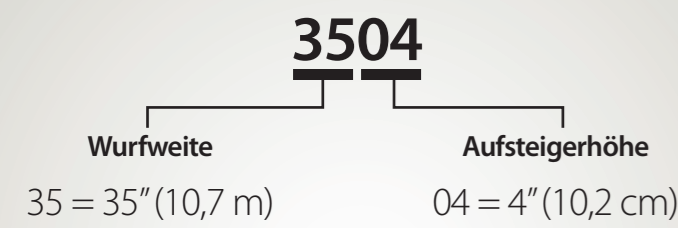

Rain Bird Regner – für jede Anwendung im Bereich Hausgarten oder Grünflächen.

Rain Bird Regner setzt Maßstäbe bei Langlebigkeit und zuverlässiger Leistung. Es gibt einen Rain Bird Regner für jeden Anwendungsfall – niedriger Druck, Hanglagen, starker Wind, Brauchwasser, sogar Vandalismus. Entscheiden Sie sich für Rain Bird Regner. Erhalten Sie die Ergebnisse, die Sie wollen.

Kurzanleitung zu Regnermodell-Nummern